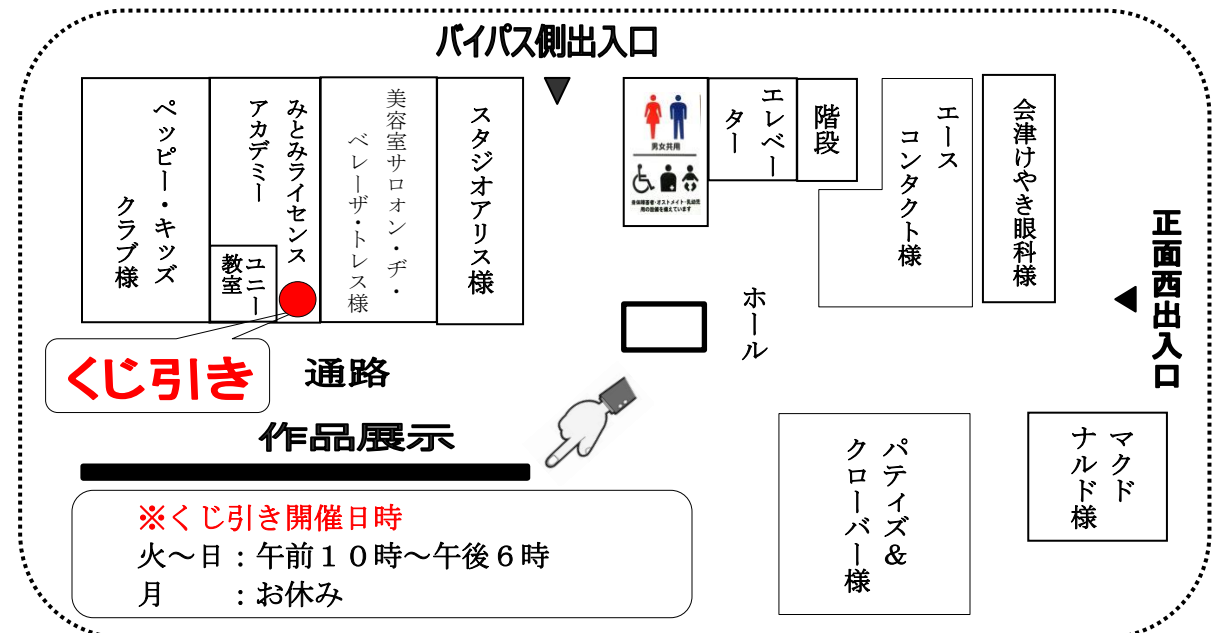

第47回 書道生徒作品展のご案内

早春の候、皆様方にはますます御健勝のこととお喜び申し上げます。
みとみ書道教室も皆様方のご理解、ご協力によりまして、教室数32教室、生徒数600名と県内最大の書道教室に成長させていただきました。

この度、生徒の皆さんの進歩向上の跡をみていただきたく、全生徒作品展を下記の通り開催いたします。ご多忙中とは存じますが、是非ご覧いただきたく、ここにご案内申し上げます。

1、期 日 令和4年3月17日(木)～4月6日(水)
午前8時から店舗営業終了時まで
(初日3月17日は午後1時頃～)

【くじ引き開催日時】

○火～日 午前10時～午後6時まで
○月 お休み

みとみライセンスアカデミーの受付に置いてあります。
(裏面図参照)

**ご注意
ください!!**

2、場 所 MEGA ドン・キホーテ UNY 会津若松店 1階
スタジオアリス様横からの通路

3、課 題 幼・1年「まど」 2年「今日」
3年「水面」 4年「旅行」
5年「格別」 6年「意欲」
中1年「創造」 中2・3年「不撓不屈」
高校・一般の半紙、ペン字作品
学生条幅作品など

※ 作品展についてのお問合せは、各教室担任までお願いいたします。

ドン・キホーテUNY内 1階西側フロア 案内図

くじ引き 通路 作品展示

※くじ引き開催日時
火～日：午前10時～午後6時
月：お休み

くじ引きでプレゼントをもらおう!!

作品を見にきたら、必ずくじを引いてね。
お家の方もお友達も、1人1回引くことができるよ☆
引いたくじは教室に持ってきてね。
なくしてしまうと交換できません。
気を付けてね(>_<)