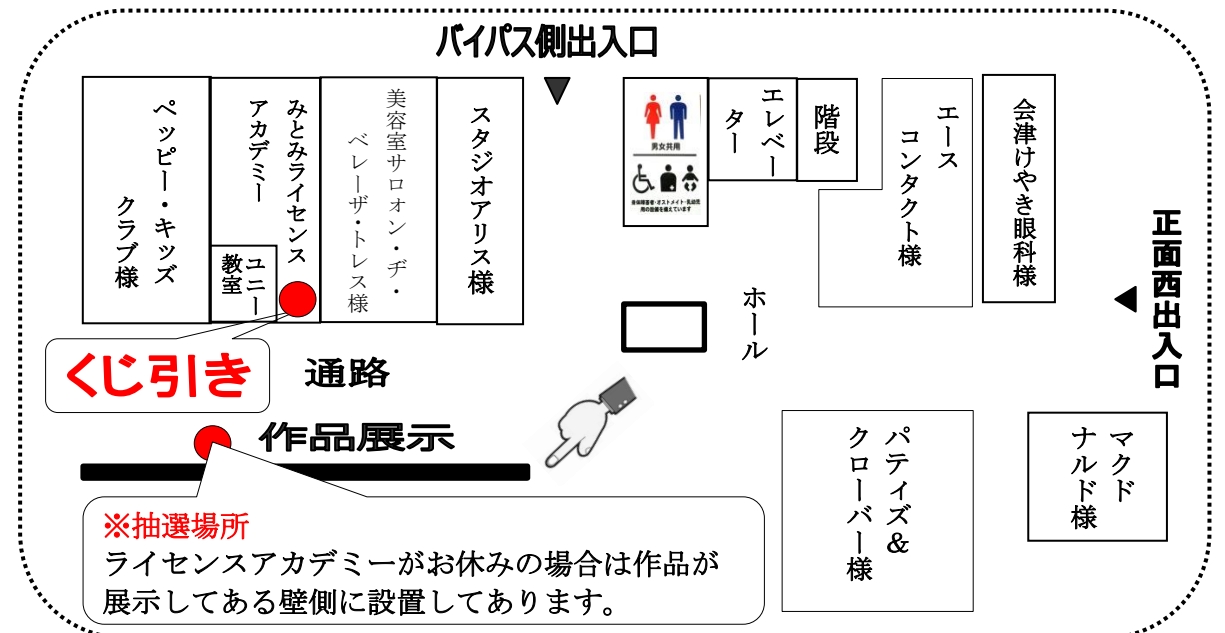

※くじ引き（裏面図参照）
みとみライセンスアカデミーの受付に置いてあります。
ライセンスアカデミーがお休みの場合は展示作品の前に設置してあります。

**ご注意
ください!!**

2、場 所 MEGA ドン・キホーテ UNY 会津若松店 1階
スタジオアリス様横からの通路

3、課 題 幼・1年「さら」 2年「花」
3年「小犬」 4年「全部」
5年「歴史」 6年「探求」
中1年「恩師」 中2・3年「花鳥風月」
高校・一般の半紙、ペン字作品、学生条幅作品など

※ 作品展についてのお問合せは、直接お店ではなく、各教室担任までお願いいたします。

ドン・キホーテUNY内 1階西側フロア 案内図

くじ引きでプレゼントをもらおう!!

作品を見にきたら、必ずくじを引いてね。
お家の方もお友達も、1人1回引くことができるよ☆
引いたくじは教室に持ってきてね。
なくしてしまうと交換できません。
気を付けてね(>_<)

ハズしなし♪
今回は何が当たるかな?
お楽しみに!!

前回R4. 3月のユニー作品展のようす